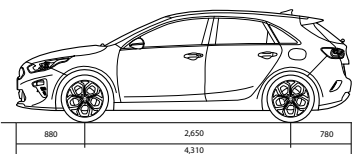

Équipements	1.6L CRDi MHEV ISG				
	BVM	DCT	BVM	DCT	BVM
	Motion+		Active		GT Line
Sécurité					
6 airbags: frontaux, latéraux et rideaux	x	x	x	x	x
ABS (système de freinage antiblocage des roues)	x	x	x	x	x
ESC (système électronique de stabilité)	x	x	x	x	x
HAC (assistance au démarrage en pente)	x	x	x	x	x
ESS (feux de freinage actifs)	x	x	x	x	x
VSM (gestion de la stabilité du véhicule)	x	x	x	x	x
ISG (Start & Stop)	x	x	x	x	x
Alarme avec immobiliseur	x	x	x	x	x
Allumage automatique des feux	x	x	x	x	x
Fonctions «Follow Me Home» et «Leave Me Home»	x	x	x	x	x
Feux antibrouillard AV/AR	x	x	x	x	x
Avertisseur de pression des pneus	x	x	x	x	x
Régulateur et limiteur de vitesse	x	x	x	x	x
Système isofix pour siège enfant	x	x	x	x	x
Confort					
Direction assistée électrique	x	x	x	x	x
Ouverture et fermeture à distance + condamnation centralisée	x	x	x	x	x
Accès mains-libres et démarrage sans clé	-	-	-	-	x
Climatisation	Semi-Auto.	Semi-Auto.	Auto. bi-zone	Auto. bi-zone	Auto. bi-zone
4 vitres électriques (impulsionnelle côté conducteur)	x	x	-	-	-
4 vitres électriques, impulsionnelles et anti-pincement	-	-	x	x	x
Accoudoirs centraux AV/AR	x	x	x	x	x
Ordinateur de bord multifonctions couleur 4,3"	x	x	-	-	-
Tableau de bord 100% digital Supervision 12,3"	-	-	x	x	x
Volant multifonctions réglable en hauteur et profondeur	x	x	x	x	x
Volant et levier de vitesse en cuir	x	x	x	x	x
Volant chauffant	-	-	-	x	x
Volant en cuir GT Line	-	-	-	-	x
Revêtement des sièges	Tissu	Tissu	Semi-cuir	Semi-cuir	Cuir
Sièges AV chauffants	-	-	-	x	x
Sièges AV ventilés	-	-	-	-	x
Réglage électrique à mémoire du siège conducteur (8 voies)	-	-	-	-	x
Banquette AR rabattable 60/40	x	x	x	x	x
Réglage des modes de conduite (éco, normal, sport)	x	x	x	x	x
Palettes au volant (sur DCT)	-	x	-	x	-
Frein électrique avec fonction Auto Hold	x	x	x	x	x
Rétroviseur intérieur électrochrome	-	-	x	x	x
Détecteur de pluie	-	-	x	x	x
Pédalier en aluminium	-	-	x	x	x
Radars de recul AR	x	x	x	x	x
Caméra de recul avec lignes de guidage dynamique	x	x	x	x	x
Toit ouvrant panoramique avec rideau pare-soleil	-	-	-	-	x
Multimédia					
Écran tactile couleur multimédia 8" compatible Android auto® / Apple Carplay®	x	x	x	x	x
4 haut-parleurs et 2 tweeters	x	x	x	x	x
Bluetooth avec streaming audio	x	x	x	x	x
Reconnaissance vocale	x	x	x	x	x
Prises USB (x2) - Prise 12 Volts	x	x	x	x	x
Chargeur de téléphone sans fil	-	-	-	x	x
Extérieur					
Jantes aluminium	16"	16"	17"	17"	17"
Feux de jour LED	x	x	x	x	x
Feux AV full LED	-	-	-	x	x
Feux AR LED	-	-	x	x	x
Rétroviseurs extérieurs noir laqué	-	-	x	x	x
Rétroviseurs rabattables électriquement avec répéteurs de clignotant	-	-	x	x	x
Antenne requin	x	x	x	x	x
Vitres et lunette AR surteintées	-	x	x	x	x
Contours des vitres chromés	-	-	x	x	x
Canule d'échappement chromée	x	x	x	x	-
Double sortie d'échappement chromée esthétique	-	-	-	-	x
Pack look GT Line (boucliers AV/AR et jupes latérales)	-	-	-	-	x
Prix TTC	230 000	250 000	260 000	280 000	295 000
Toit ouvrant panoramique	-	-	6 000	-	-
Peinture métallisée	4 000	4 000	4 000	4 000	4 000
Frais d'immatriculation	6 500	6 500	6 500	6 500	6 500

Téléchargez la brochure

Imprimée en octobre 2021

Concessionnaire :