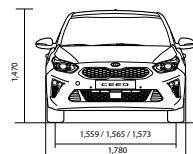

Téléchargez la brochure

Imprimée en octobre 2021

Concessionnaire :