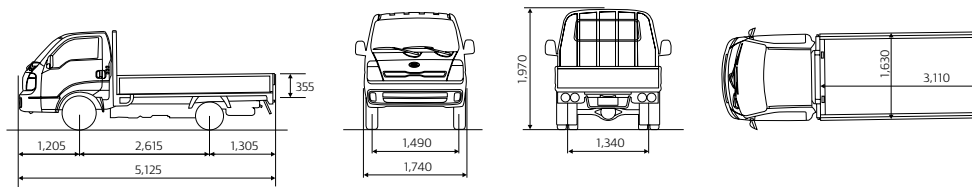

Équipements	2.5L CRDi 130 ch
	BVM
	Business
Sécurité et confort	
2 airbags frontaux	x
Contrôle électronique de stabilité	x
Feux antibrouillard AV	x
Direction assistée électrique	x
Condamnation centralisée	x
Allume-cigare	x
Boîte à gants	x
Lève-vitres électrique avant	x
Porte-gobelets	x
Réglage manuel de l'assiette des phares	x
Multimédia	
Autoradio Pioneer	x
Prise USB - Prise AUX	x
Extérieur	
Jantes AV 15" en acier	x
Roue de secours avec jante acier sous le plateau	x
Rétroviseurs extérieurs réglables manuellement	x
Accès facile au compartiment de remplacement des liquides	x
Garde-boue	x
Prix TTC	237 900
Climatisation et chauffage	10 000
Frais d'immatriculation	4900

Transformations commercialisées	
sur K2500, en plus des équipements	Prix TTC
Citerne 1000L avec pompe pulvérisateur + groupe électrogène	285 900
Plywood	298 000
Multiservices	298 000
Frigo positif route Carrier	353 000
Frigo positif route Thermoking	353 000
Frigo positif route et secteur Thermoking	383 000
Frigo positif route et secteur Carrier	383 000
Frigo négatif route Thermoking	363 000
Frigo négatif route Carrier	398 000
Poissonnier frigo négatif route et secteur Carrier	408 000
Poissonnier frigo négatif route et secteur Thermoking	403 000

Téléchargez la brochure
Imprimée en janvier 2021

Concessionnaire :

The Power to Surprise

KIA Maroc
Importateur exclusif
190, boulevard Moulay Ismail, Roches-Noires - Casablanca
Téléphone 08 02 04 04 04

www.kia.com/ma