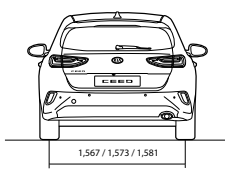

Caractéristiques techniques	1.6L CRDi		
Motorisation	1.6L CRDi		
Moteur	1.6L CRDi		
Transmission	BVM6	BVM6	DCT7
Cylindrée (cc)	1 598	1 598	1 598
Cylindres	4	4	4
Puissance (ch)	115	136	136
Puissance maximale (ch / tr.min)	115/4 000	136/4 000	
Couple maxi (Nm à tr/min)	280/1 500	280/1 500	320/1 500
Puissance administrative (CV)	6		
Performances			
Vitesse maximale (km/h)	198	200	200
Consommations			
Urbaine (l/100 km)	5,0	5,1	5,0
Extra-urbaine (l/100 km)	3,7	3,9	4,1
Mixte (l/100 km)	4,3	4,5	4,5
Émissions de CO2 (g/km)	99	102	103
Dimensions			
Longueur (mm)	4 310		
Largeur (mm)	1 780		
Hauteur (mm)	1 470		
Empattement (mm)	2 650		
Spécifications			
Nombre de places	5		
Réservoir (L)	50		
Volume du coffre mini/maxi (L)	395 / 1 291		
Capacité de remorquage (KG)	600		

Équipements	1.6L CRDi 115ch		1.6L CRDi 136ch		1.6L CRDi 136ch	
	BVM	DCT	BVM	DCT	BVM	DCT
Sécurité						
6 Airbags : frontaux, latéraux et rideaux	x	x	x	x	x	x
ABS (système de freinage antiblocage des roues)	x	x	x	x	x	x
ESC (système électronique de stabilité)	x	x	x	x	x	x
HAC (assistance au démarrage en pente)	x	x	x	x	x	x
ESS (feux de freinage actifs)	x	x	x	x	x	x
VSM (gestion de la stabilité du véhicule)	x	x	x	x	x	x
Alarme avec immobiliseur	x	x	x	x	x	x
Allumage automatique des feux avec fonction "Follow me home"	x	x	x	x	x	x
Feux antibrouillard AV	x	x	x	x	x	x
Avertisseur de pression des pneus	x	x	x	x	x	x
Régulateur et limiteur de vitesse	-	-	x	x	x	x
Système Isofix pour siège enfant	x	x	x	x	x	x
Confort						
Direction assistée électrique	x	x	x	x	x	x
Ouverture et fermeture à distance + condamnation centralisée	x	x	x	x	x	x
Climatisation	Semi-Auto.	Semi-Auto.	Auto bi-zone	Auto bi-zone	Auto bi-zone	Auto bi-zone
4 vitres électriques	x	x	x	x	-	-
4 vitres électriques, impulsionnelles et anti-pincement	-	-	-	-	x	x
Accoudoir central AV/AR	x	x	x	x	x	x
Ordinateur de bord multifonctions	x	x	x	x	x	x
Volant multifonctions réglable en hauteur et profondeur	x	x	x	x	x	x
Volant et levier de vitesse en cuir	-	-	x	x	-	-
Volant en cuir "GT Line" et levier de vitesse en cuir	-	-	-	-	x	x
Palettes au volant	-	-	-	x	-	x
Revêtement des sièges	Tissu	Tissu	Tissu	Tissu	Semi-cuir	
Sièges AV avec réglage lombaire électrique	-	-	x	x	x	x
Banquette AR rabattable 60/40	x	x	x	x	x	x
Réglage des modes de conduite	-	-	-	x	-	x
Frein électrique avec fonction Auto Hold	-	-	-	-	x	x
Rétroviseur intérieur électrochrome	-	-	-	-	x	x
Détecteur de pluie	-	-	-	-	x	x
Pédalier en aluminium	-	-	-	-	x	x
Radars de recul AR	-	-	x	x	x	x
Caméra de recul	-	x	x	x	x	x
Toit vitré ouvrant/entrebâillant électriquement + rideau occultant	-	-	-	-	-	x
Multimédia						
Radio avec écran monochrome 3.8"	x	-	-	-	-	-
Écran tactile couleur Multimédia 7" compatible Android auto / Apple Carplay	-	-	x	x	x	x
Écran tactile couleur Multimédia 9"	-	x	-	-	-	-
4 haut-parleurs et 2 tweeters	x	x	x	x	x	x
Bluetooth avec streaming audio	x	x	x	x	x	x
Prises USB - Prise 12 Volts	x	x	x	x	x	x
Extérieur						
Jantes acier	16"	16"	-	-	-	-
Jantes aluminium	-	-	16"	16"	17"	17"
Feux de jour LED	x	x	x	x	x	x
Feux AR LED	-	-	-	-	x	x
Rétroviseurs rabattables électriquement + répéteurs de clignotant	-	-	x	x	x	x
Rétroviseurs extérieurs couleur carrosserie	x	x	x	x	-	-
Rétroviseurs extérieurs noir laqué	-	-	-	-	x	x
Canule d'échappement chromée	x	x	x	x	-	-
Antenne requin	-	-	x	x	x	x
Double sortie d'échappement chromée (look GT Line)	-	-	-	-	x	x
Pack look GT Line (boucliers AV/AR et jupes latérales)	-	-	-	-	x	x
Vitres et lunette AR surteintées	-	-	-	-	x	x
Prix TTC	205 000 213 000		230 000 265 000		265 000 305 000	
Peinture métallisée et nacrée	4 000					
Frais d'immatriculation	6 500					

The Power to Surprise

Concessionnaire :

KIA Maroc
Importateur exclusif
190, boulevard Moulay Ismail, Roches-Noires - Casablanca
Téléphone 08 02 04 04 04

www.kia.com/ma