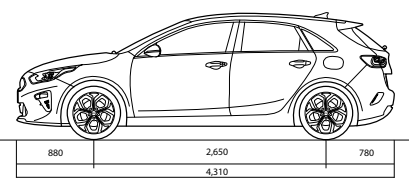

Caractéristiques techniques	1.6L CRDi		
Motorisation	1.6L CRDi		
Moteur	1.6L CRDi		
Transmission	BVM6	BVM6	DCT7
Cylindrée (cc)	1 598	1 598	1 598
Cylindres	4	4	4
Puissance (ch)	115	136	136
Puissance maximale (ch / tr.min)	115/4 000	136/4 000	
Couple maxi (Nm à tr/min)	280/1 500	280/1 500	320/1 500
Puissance administrative (CV)	6		
Performances			
Vitesse maximale (km/h)	198	200	200
Consommations			
Urbaine (l/100 km)	5,0	5,1	5,0
Extra-urbaine (l/100 km)	3,7	3,9	4,1
Mixte (l/100 km)	4,3	4,5	4,5
Émissions de CO2 (g/km)	99	102	103
Dimensions			
Longueur (mm)	4 310		
Largeur (mm)	1 780		
Hauteur (mm)	1 470		
Empattement (mm)	2 650		
Spécifications			
Nombre de places	5		
Réservoir (L)	50		
Volume du coffre mini/maxi (L)	395 / 1 291		
Capacité de remorquage (KG)	600		

Équipements	1.6L CRDi 115ch		1.6L CRDi 136ch		1.6L CRDi 136ch	
	BVM	DCT	BVM	DCT	BVM	DCT
Sécurité						
6 Airbags : frontaux, latéraux et rideaux	x	x	x	x	x	x
ABS (système de freinage antiblocage des roues)	x	x	x	x	x	x
ESC (système électronique de stabilité)	x	x	x	x	x	x
HAC (assistance au démarrage en pente)	x	x	x	x	x	x
ESS (feux de freinage actifs)	x	x	x	x	x	x
VSM (gestion de la stabilité du véhicule)	x	x	x	x	x	x
Alarme avec immobiliseur	x	x	x	x	x	x
Allumage automatique des feux avec fonction "Follow me home"	x	x	x	x	x	x
Feux antibrouillard AV	x	x	x	x	x	x
Avertisseur de pression des pneus	x	x	x	x	x	x
Régulateur et limiteur de vitesse	-	-	x	x	x	x
Système Isofix pour siège enfant	x	x	x	x	x	x
Confort						
Direction assistée électrique	x	x	x	x	x	x
Ouverture et fermeture à distance + condamnation centralisée	x	x	x	x	x	x
Climatisation	Semi-Auto.	Semi-Auto.	Auto bi-zone	Auto bi-zone	Auto bi-zone	Auto bi-zone
4 vitres électriques	x	x	x	x	-	-
4 vitres électriques, impulsionnelles et anti-pincement	-	-	-	-	x	x
Accoudoir central AV/AR	x	x	x	x	x	x
Ordinateur de bord multifonctions	x	x	x	x	x	x
Volant multifonctions réglable en hauteur et profondeur	x	x	x	x	x	x
Volant et levier de vitesse en cuir	-	-	x	x	-	-
Volant en cuir "GT Line" et levier de vitesse en cuir	-	-	-	-	x	x
Palettes au volant	-	-	-	x	-	x
Revêtement des sièges	Tissu	Tissu	Tissu	Tissu	Semi-cuir	
Sièges AV avec réglage lombaire électrique	-	-	x	x	x	x
Banquette AR rabattable 60/40	x	x	x	x	x	x
Réglage des modes de conduite	-	-	-	x	-	x
Frein électrique avec fonction Auto Hold	-	-	-	-	x	x
Rétroviseur intérieur électrochrome	-	-	-	-	x	x
Détecteur de pluie	-	-	-	-	x	x
Pédalier en aluminium	-	-	-	-	x	x
Radars de recul AR	-	-	x	x	x	x
Caméra de recul	-	x	x	x	x	x
Toit vitré ouvrant/entrebâillant électriquement + rideau occultant	-	-	-	-	-	x
Multimédia						
Radio avec écran monochrome 3.8"	x	-	-	-	-	-
Écran tactile couleur Multimédia 7" compatible Android auto / Apple Carplay	-	-	x	x	x	x
Écran tactile couleur Multimédia 9"	-	x	-	-	-	-
4 haut-parleurs et 2 tweeters	x	x	x	x	x	x
Bluetooth avec streaming audio	x	x	x	x	x	x
Prises USB - Prise 12 Volts	x	x	x	x	x	x
Extérieur						
Jantes acier	16"	16"	-	-	-	-
Jantes aluminium	-	-	16"	16"	17"	17"
Feux de jour LED	x	x	x	x	x	x
Feux AR LED	-	-	-	-	x	x
Rétroviseurs rabattables électriquement + répéteurs de clignotant	-	-	x	x	x	x
Rétroviseurs extérieurs couleur carrosserie	x	x	x	x	-	-
Rétroviseurs extérieurs noir laqué	-	-	-	-	x	x
Canule d'échappement chromée	x	x	x	x	-	-
Antenne requin	-	-	x	x	x	x
Double sortie d'échappement chromée (look GT Line)	-	-	-	-	x	x
Pack look GT Line (boucliers AV/AR et jupes latérales)	-	-	-	-	x	x
Vitres et lunette AR surteintées	-	-	-	-	x	x
Prix TTC	205 000 213 000		230 000 265 000		265 000 305 000	
Peinture métallisée et nacrée	4 000					
Frais d'immatriculation	6 500					

The Power to Surprise

Concessionnaire :

KIA Maroc
Importateur exclusif
190, boulevard Moulay Ismail, Roches-Noires - Casablanca
Téléphone 08 02 04 04 04

www.kia.com/ma