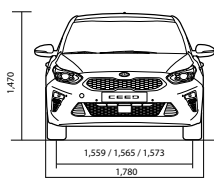

Caractéristiques techniques	1.6L CRDi		
Motorisation	1.6L CRDi		
Moteur	1.6L CRDi		
Transmission	BVM6	BVM6	DCT7
Cylindrée (cc)	1 598	1 598	1 598
Cylindres	4	4	4
Puissance (ch)	115	136	136
Puissance maximale (ch / tr.min)	115/4 000	136/4 000	
Couple maxi (Nm à tr/min)	280/1 500	280/1 500	320/1 500
Puissance administrative (CV)	6		
Performances			
Vitesse maximale (km/h)	198	200	200
Consommations			
Urbaine (l/100 km)	5,0	5,1	5,0
Extra-urbaine (l/100 km)	3,7	3,9	4,1
Mixte (l/100 km)	4,3	4,5	4,5
Émissions de CO2 (g/km)	99	102	103
Dimensions			
Longueur (mm)	4 310		
Largeur (mm)	1 780		
Hauteur (mm)	1 470		
Empattement (mm)	2 650		
Spécifications			
Nombre de places	5		
Réservoir (L)	50		
Volume du coffre mini/maxi (L)	395 / 1 291		
Capacité de remorquage (KG)	600		

Équipements	1.6L CRDi 115ch		1.6L CRDi 136ch		1.6L CRDi 136ch	
	BVM	DCT	BVM	DCT	BVM	DCT
Sécurité						
6 Airbags : frontaux, latéraux et rideaux	x	x	x	x	x	x
ABS (système de freinage antiblocage des roues)	x	x	x	x	x	x
ESC (système électronique de stabilité)	x	x	x	x	x	x
HAC (assistance au démarrage en pente)	x	x	x	x	x	x
ESS (feux de freinage actifs)	x	x	x	x	x	x
VSM (gestion de la stabilité du véhicule)	x	x	x	x	x	x
Alarme avec immobiliseur	x	x	x	x	x	x
Allumage automatique des feux avec fonction "Follow me home"	x	x	x	x	x	x
Feux antibrouillard AV	x	x	x	x	x	x
Avertisseur de pression des pneus	x	x	x	x	x	x
Régulateur et limiteur de vitesse	-	-	x	x	x	x
Système Isofix pour siège enfant	x	x	x	x	x	x
Confort						
Direction assistée électrique	x	x	x	x	x	x
Ouverture et fermeture à distance + condamnation centralisée	x	x	x	x	x	x
Climatisation	Semi-Auto.	Semi-Auto.	Auto bi-zone	Auto bi-zone	Auto bi-zone	Auto bi-zone
4 vitres électriques	x	x	x	x	-	-
4 vitres électriques, impulsionnelles et anti-pincement	-	-	-	-	x	x
Accoudoir central AV/AR	x	x	x	x	x	x
Ordinateur de bord multifonctions	x	x	x	x	x	x
Volant multifonctions réglable en hauteur et profondeur	x	x	x	x	x	x
Volant et levier de vitesse en cuir	-	-	x	x	-	-
Volant en cuir "GT Line" et levier de vitesse en cuir	-	-	-	-	x	x
Palettes au volant	-	-	-	x	-	x
Revêtement des sièges	Tissu	Tissu	Tissu	Tissu	Semi-cuir	
Sièges AV avec réglage lombaire électrique	-	-	x	x	x	x
Banquette AR rabattable 60/40	x	x	x	x	x	x
Réglage des modes de conduite	-	-	-	x	-	x
Frein électrique avec fonction Auto Hold	-	-	-	-	x	x
Rétroviseur intérieur électrochrome	-	-	-	-	x	x
Détecteur de pluie	-	-	-	-	x	x
Pédalier en aluminium	-	-	-	-	x	x
Radars de recul AR	-	-	x	x	x	x
Caméra de recul	-	x	x	x	x	x
Toit vitré ouvrant/entrebâillant électriquement + rideau occultant	-	-	-	-	-	x
Multimédia						
Radio avec écran monochrome 3.8"	x	-	-	-	-	-
Écran tactile couleur Multimédia 7" compatible Android auto / Apple Carplay	-	-	x	x	x	x
Écran tactile couleur Multimédia 9"	-	x	-	-	-	-
4 haut-parleurs et 2 tweeters	x	x	x	x	x	x
Bluetooth avec streaming audio	x	x	x	x	x	x
Prises USB - Prise 12 Volts	x	x	x	x	x	x
Extérieur						
Jantes acier	16"	16"	-	-	-	-
Jantes aluminium	-	-	16"	16"	17"	17"
Feux de jour LED	x	x	x	x	x	x
Feux AR LED	-	-	-	-	x	x
Rétroviseurs rabattables électriquement + répéteurs de clignotant	-	-	x	x	x	x
Rétroviseurs extérieurs couleur carrosserie	x	x	x	x	-	-
Rétroviseurs extérieurs noir laqué	-	-	-	-	x	x
Canule d'échappement chromée	x	x	x	x	-	-
Antenne requin	-	-	x	x	x	x
Double sortie d'échappement chromée (look GT Line)	-	-	-	-	x	x
Pack look GT Line (boucliers AV/AR et jupes latérales)	-	-	-	-	x	x
Vitres et lunette AR surteintées	-	-	-	-	x	x
Prix TTC	205 000 213 000		230 000 265 000		265 000 305 000	
Peinture métallisée et nacrée	4 000					
Frais d'immatriculation	6 500					

The Power to Surprise

Concessionnaire :

KIA Maroc
Importateur exclusif
190, boulevard Moulay Ismail, Roches-Noires - Casablanca
Téléphone 08 02 04 04 04

www.kia.com/ma