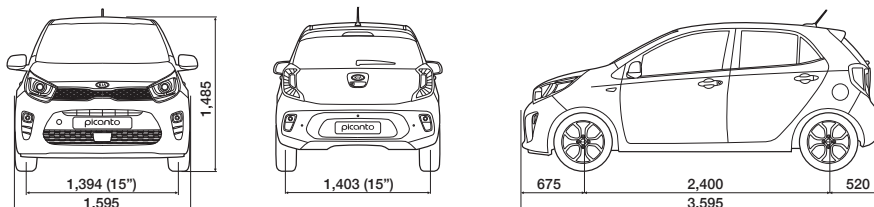

The Power to Surprise

Concessionnaire :

KIA Maroc
Importateur exclusif
190, boulevard Moulay Ismail, Roches-Noires - Casablanca
Téléphone 08 02 04 04 04

www.kia.com/ma

Photos non contractuelles. Les informations techniques et les équipements des modèles présentés dans cette fiche sont donnés à titre indicatif. KIA Maroc se donne le droit de les modifier sans préavis.