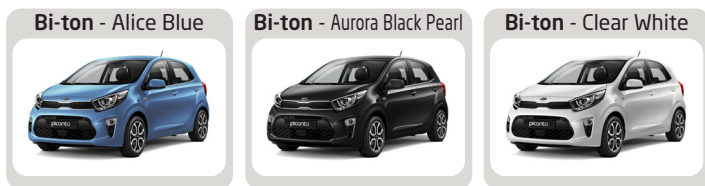

Équipements	1.0L MPI 67ch	
	BVM	BVA
Sécurité		
2 airbags frontaux	x	x
ABS (système antiblocage des roues)	x	x
Alarme avec immobiliseur	x	x
Allumage automatique des feux	x	x
Feux antibrouillard AV	x	x
Système Isofix pour siège enfant	x	x
Confort		
Direction assistée électrique	x	x
Ouverture et fermeture à distance + condamnation centralisée	x	x
Climatisation	Manuelle	
4 vitres électriques	x	x
Ordinateur de bord multifonctions	x	x
Volant 3 branches multifonctions réglable en hauteur	x	x
Revêtement des sièges en tissu bi-ton	x	x
Banquette arrière rabattable 60 / 40	x	x
Appuie-tête AV & AR réglables en hauteur	x	x
Caméra de recul	x	x
Radar de recul AR	x	x
Multimédia		
Écran tactile couleur Multimédia 9"	x	x
2 haut-parleurs	x	x
Bluetooth avec streaming audio	x	x
Prise USB + Prise AUX	x	x
Extérieur		
Jantes 14"	Aluminium	
Roue de secours galette	x	x
Feux de jour	x	x
Rétroviseurs réglables électriquement	x	x
Garde-boue et becquet AR	x	x
Lunette AR dégivrante	x	x
Peinture bi-ton (pavillon de toit, coques de rétroviseurs et antibrouillard AV)	x	x
Prix TTC	127 900	142 900
Peinture métallisée et nacrée	3 000	
Frais d'immatriculation	5 000	

- Aurora Black Pearl
- Infra Red
  ou
  ● Sparkling Silver
- Infra Red
  ou
  ● Aurora Black Pearl