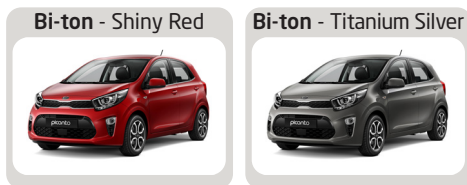

- Aurora Black Pearl
- Infra Red
  ou
  ● Aurora Black Pearl