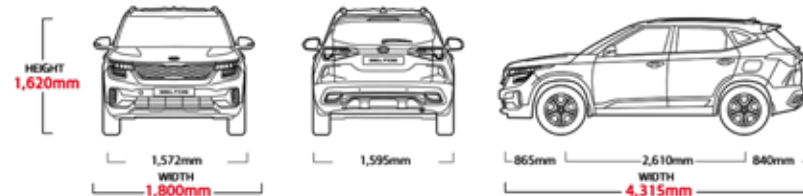

PEINTURE BI-TON (sur finitions Active, Exécutive et GT Line)

Téléchargez la brochure

Imprimée en janvier 2021

Concessionnaire :

KIA Maroc
Importateur exclusif
190, boulevard Moulay Ismaïl, Roches-Noires - Casablanca
Téléphone 08 02 04 04 04

www.kia.com/ma