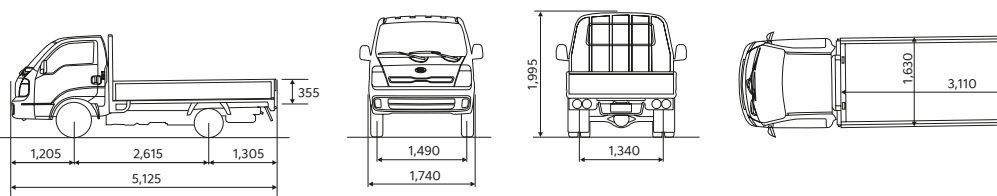

Équipements	2.5L CRDi 130 ch
	BVM Business
Sécurité et confort	
Airbag frontal	x
Contrôle mécanique de freinage	x
Feux antibrouillard AV/AR	x
Direction assistée électrique	x
Condamnation centralisée	x
Allume-cigare	x
Boîte à gants	x
Porte lunettes	x
Lève-vitres électrique avant	x
Porte-gobelets et rangements sur siège central	x
Réglage manuel de l'assiette des phares	x
Revêtement des sièges en simili cuir	x
Siège conducteur coulissant	x
Ordinateur de bord multifonctions	x
Multimédia	
Autoradio Pioneer	x
2 haut-parleurs AV	x
Prise USB - Prise AUX	x
Extérieur	
Jantes acier	15"/12"
Feux de jour	x
2 roues de secours avec jantes acier sous le plateau	x
Rétroviseurs extérieurs réglables manuellement	x
Accès facile au compartiment de remplacement des liquides	x
Garde-boue	x
Prix TTC	252900
Climatisation et chauffage	10 000
Frais d'immatriculation	6 000
Transformations commercialisées	
sur K2500, en plus des équipements	Prix TTC
Multiservices	308 000
Frigo positif route Thermoking	363 000
Frigo positif route et secteur Thermoking	393 000
Frigo négatif route Thermoking	373 000
Poissonnier frigo négatif route et secteur Thermoking	413 000
Frigo négatif route Thermal Master -18°C	460 000

Téléchargez la brochure

Imprimée en janvier 2023

Concessionnaire :

*ou 100 000 km

KIA Maroc
Importateur exclusif
190, boulevard Moulay Ismaïl, Roches-Noires - Casablanca
Téléphone 08 02 04 04 04

www.kia.com/ma